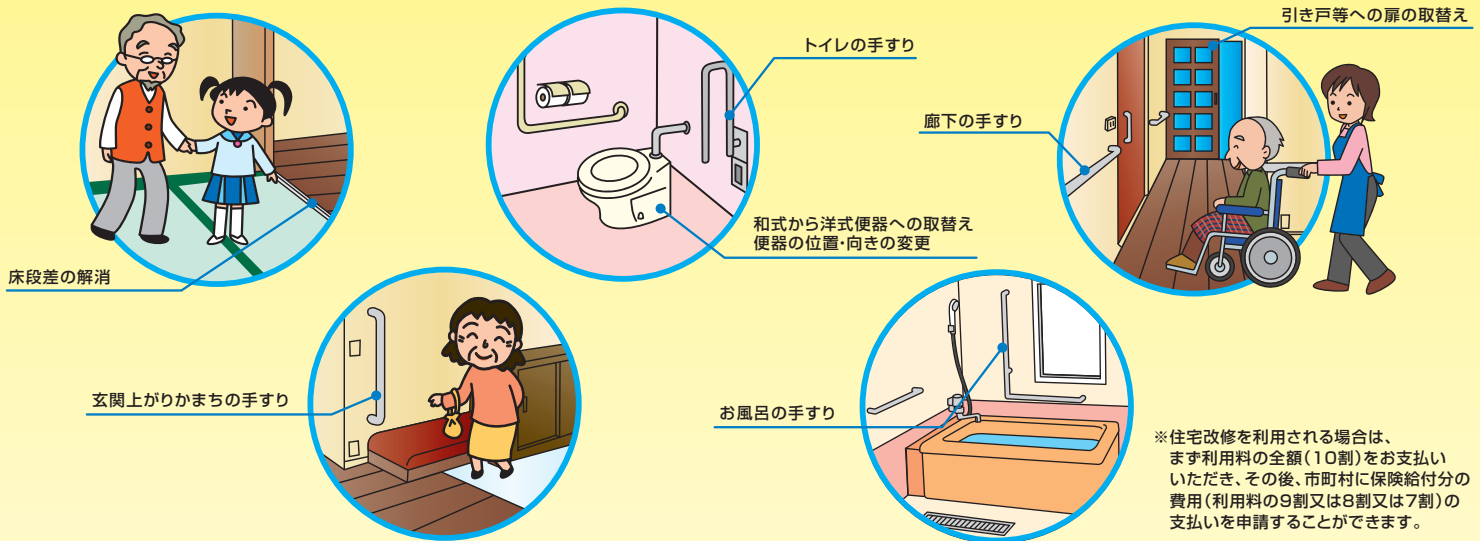

福祉住環境コーディネーター2級

通信講座

福祉住環境コーディネーター2級の受験対策講座です。

3級を取得していない方も大丈夫です。

福祉住環境コーディネーター2級 合格の法則

新問題に完全対応

6回の模試で予想と範囲を網羅

専任講師がメール・FAX・電話で質問に対応