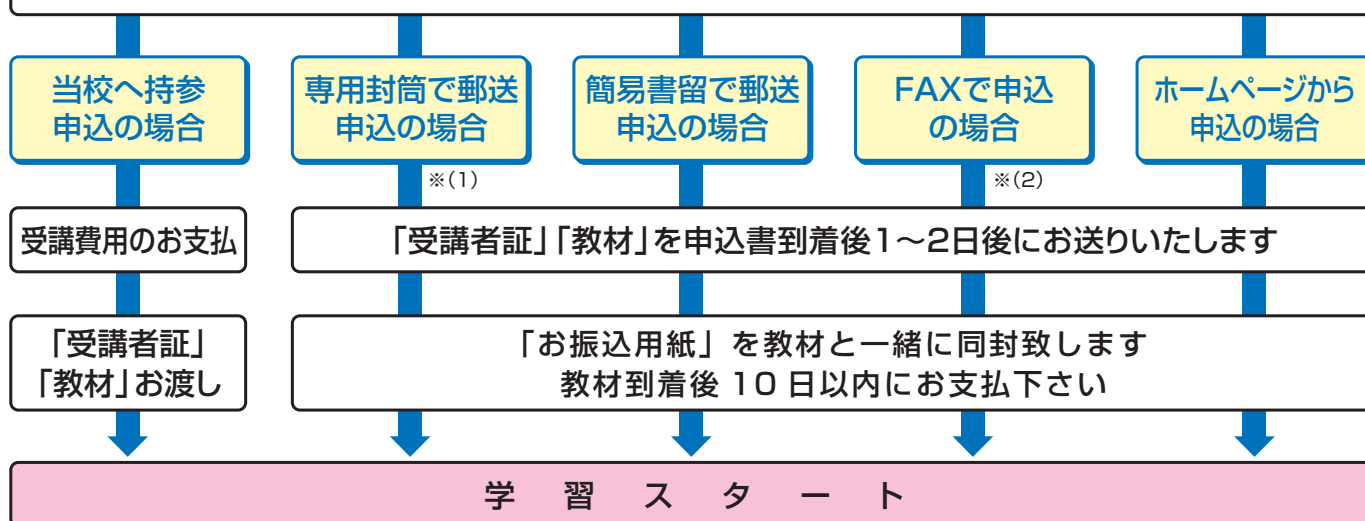

受講費用

事務局において現金で直接お支払いいただくか、コンビニエンスストア、金融機関でお支払下さい。恐れ入りますが、お振込み手数料はご負担下さい。分割払いをご希望の方は、教育ローンをご活用下さい。

課 程		受講料(税別)
通信	出題予想模擬試験(全6回)	¥20,000 ※入学金・テキスト代はかかりません

お申込方法

専用の「受講申込書」に必要事項をご記入下さい。

※(1) 郵送の際は、万一の郵便事故に備えて投函日・投函場所をお控え下さい。

※(2) お申込書を送付又は送信後、1週間以上経過しても「教材」・「お振込用紙」が届かない場合はお手数ですが、お電話(048-814-2940)にてご確認下さい。

※一旦お申し込み後のキャンセル等の取り扱いは、本校受講規約に基づきます。

お問い合わせは

〒330-0063

さいたま市浦和区高砂3-7-2 タニグチビル1階

(浦和駅より徒歩5分、埼玉県庁手前)

TEL 048-814-2940(受付時間9:00~19:00)

FAX 048-814-2941

URL <http://www.nk-kousya.co.jp>

メール info@nk-kousya.co.jp

日本キャリアパスアカデミー

Japan Career Path Academy